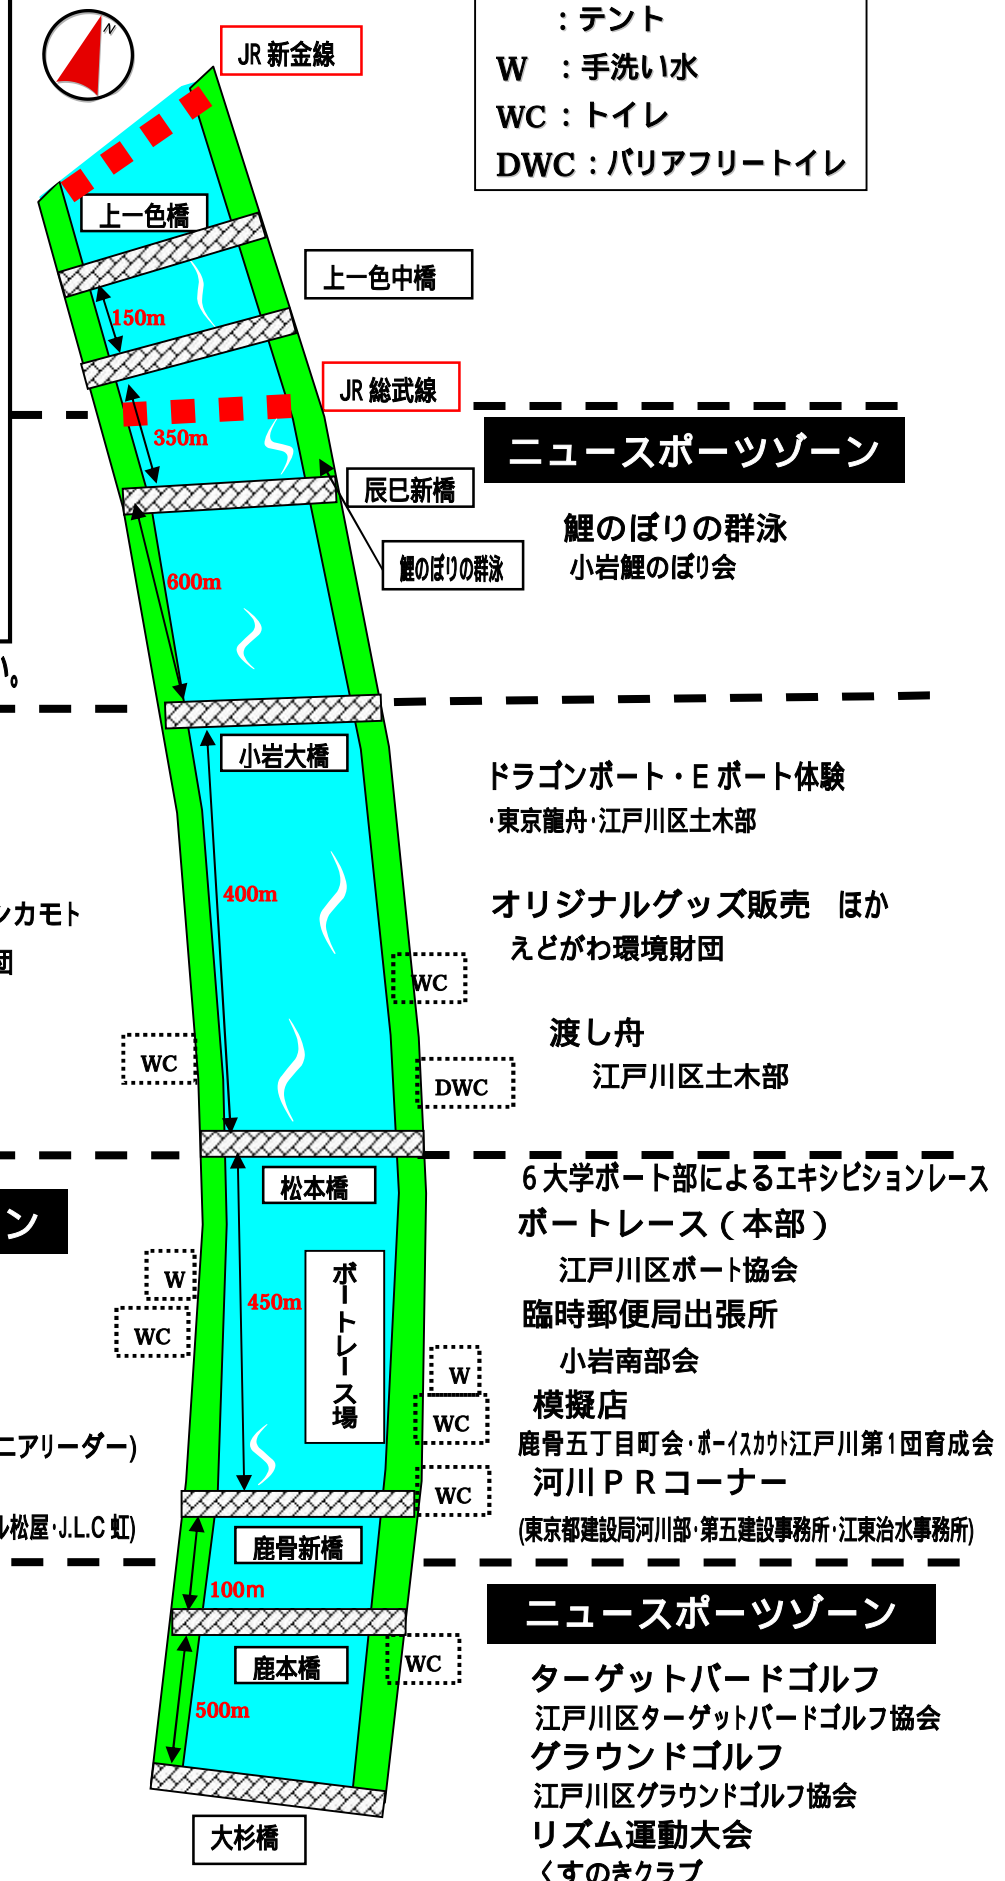

新中川フェスタ 2016 会場案内

【交通アクセス】

駐車場はございません。最寄の交通機関をご利用ください。

- JR 新小岩駅から
京成バス
・新小71系統 瑞江駅行き 鹿本橋下車
- JR 小岩駅から
京成タウンバス
・小74系統 小松川警察署行き 鹿本中学校下車
京成バス
・小76系統 葛西駅・瑞江駅行き 松本橋東詰下車
環七シャトルバス環07系統
葛西臨海公園駅・TDR 行き 鹿本中学校下車
都営バス
・錦27系統 両国駅行き 鹿本中学校下車
- 都営新宿線一之江駅から
京成バス
・小76系統 小岩駅行き 松本橋東詰下車
環七シャトルバス環07系統 小岩駅行き 鹿本中学校下車
- 都営新宿線篠崎駅から
京成バス
・篠01系統 新小岩駅東北広場行き 鹿骨一丁目公園下車

※お越しの際には、便利な環七シャトルバスをご利用ください。

凡 例

- : テント
- W : 手洗い水
- WC : トイレ
- DWC : バリアフリースイートイレ

ニュースポーツゾーン

鯉のぼりの群泳
小岩鯉のぼり会

子ども体験ゾーン

印はスタンプポイント

- カヌー体験 江戸川カヌークラブ
- もぎ店 松の子子ども会、J.L.C シカモト
- ふれあい動物園 えどがわ環境財団
- 渡し舟 江戸川区土木部
- オリジナルグッズ販売ほか えどがわ環境財団

ドラゴンポート・Eポート体験
・東京龍舟・江戸川区土木部

オリジナルグッズ販売 ほか
えどがわ環境財団

渡し舟
江戸川区土木部

ボートレースとにぎわいゾーン

印はスタンプポイント

- 和太鼓演奏
江戸川区太鼓連盟・
若駒太鼓・松本太鼓・鈴海太鼓
- スタンプラリー参加賞配布(ジュニアリーダー)
- もぎ店
(松本町会・五北町会・杉ニサポーターズ・アターブル松屋・J.L.C 虹)

6大学ポート部によるエキシビジョンレース
ボートレース(本部)