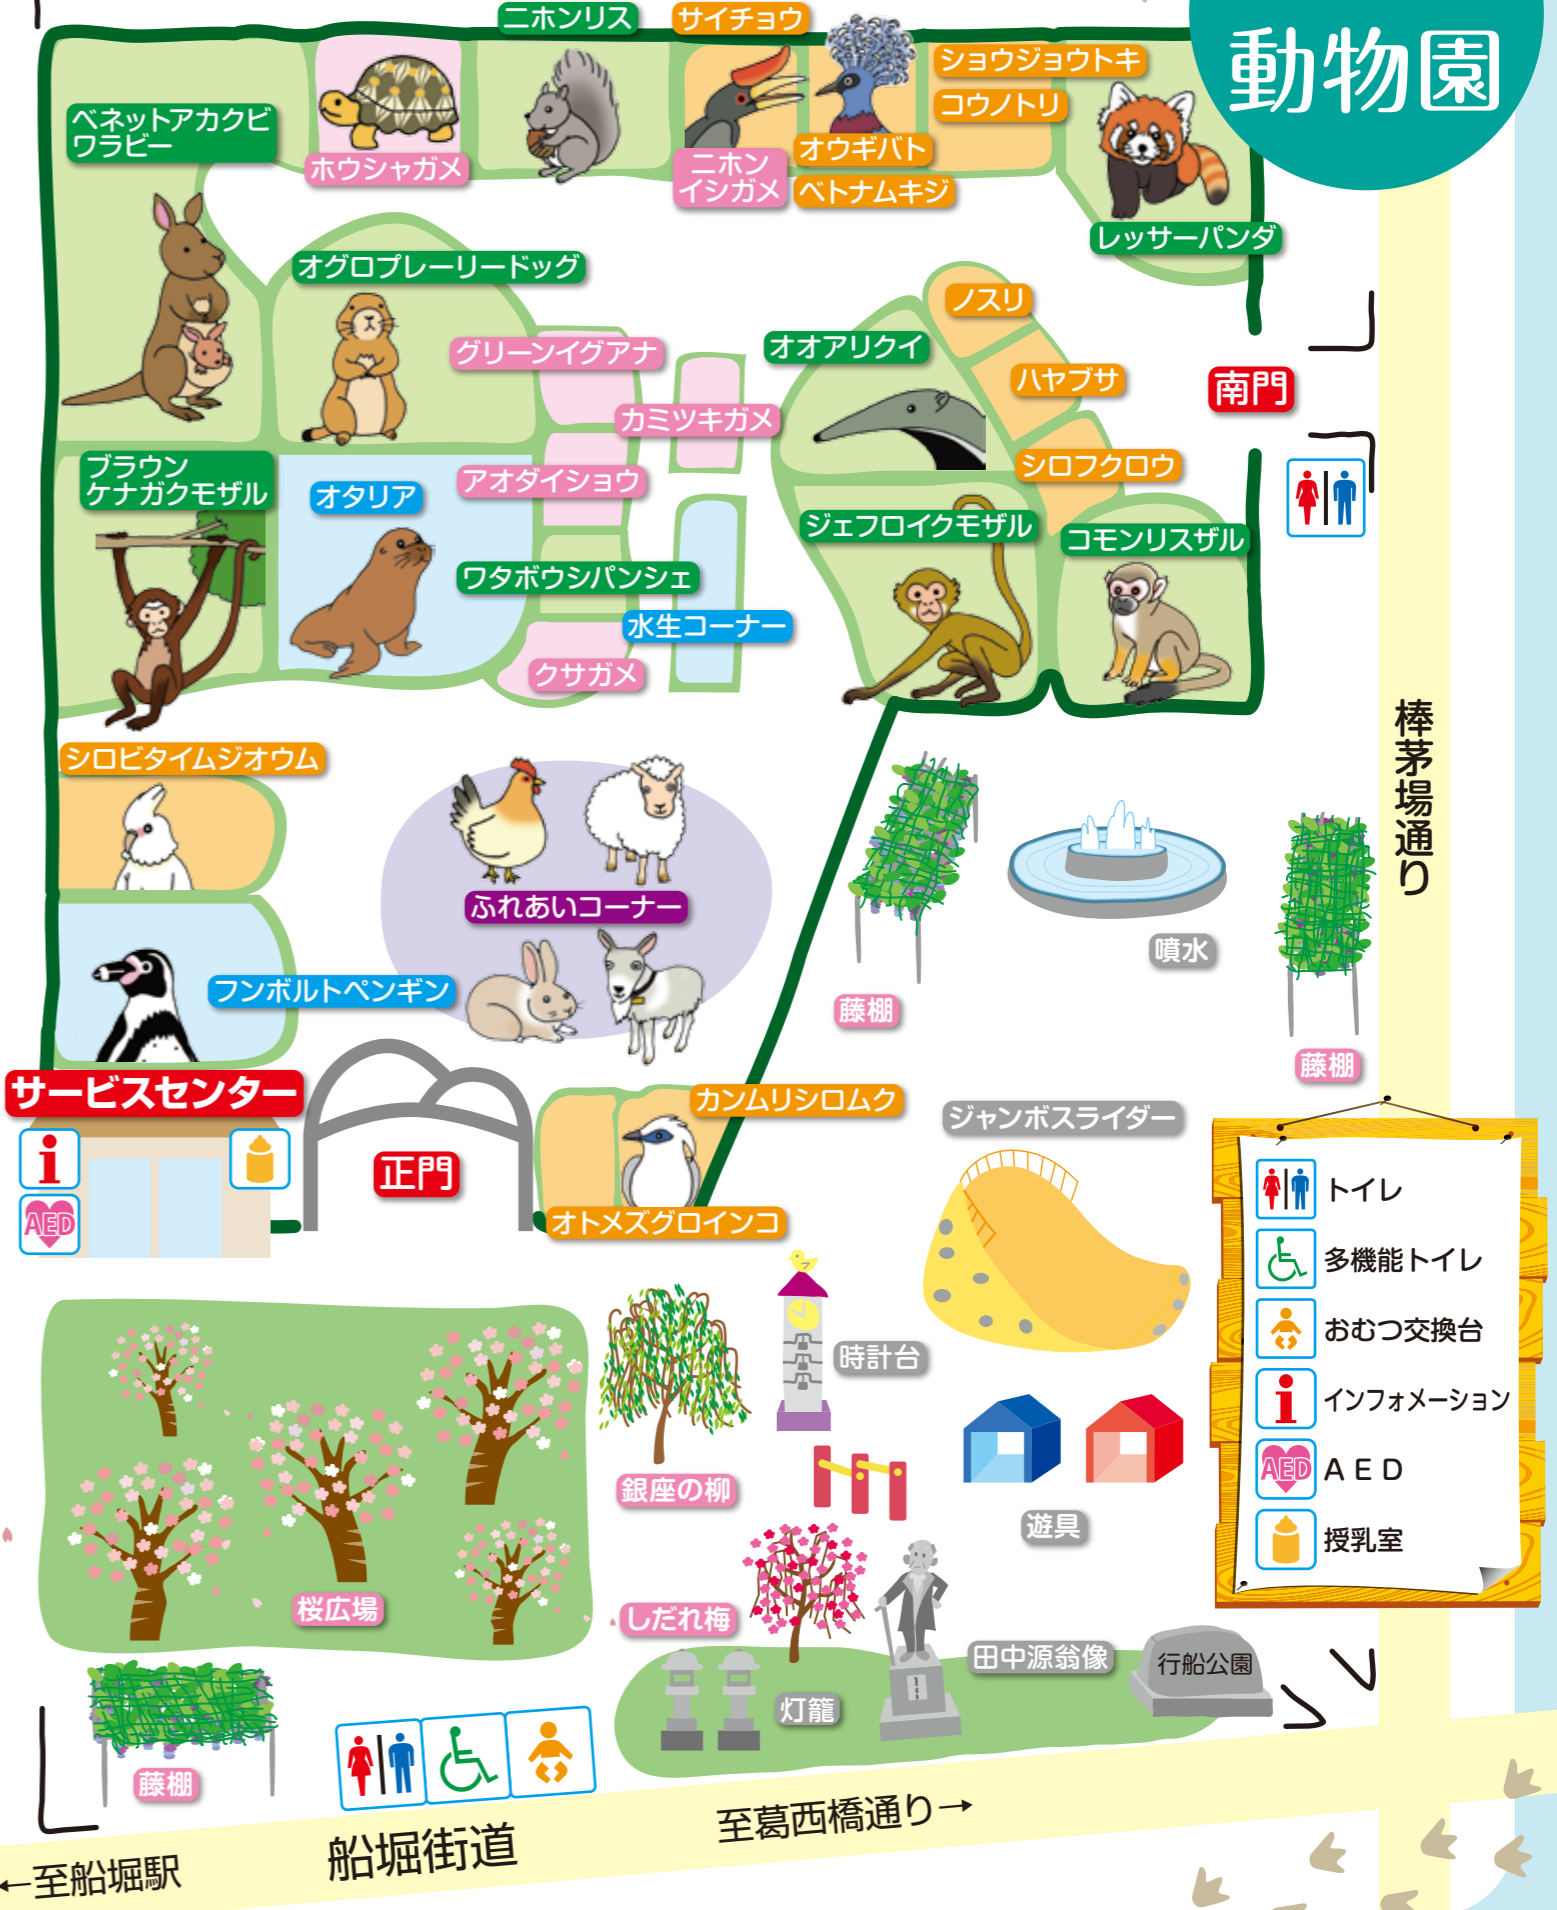

平成庭園

自然動物園

行

船

公

園

マ

ツ

プ

花ごよみ	2月	3月	4月	5月	6月	7月	8月	9月	10月	11月	12月
		桜			アジサイ					モミジ	
			ツバジ・サツキ			サルズベリ					
	梅		花菖蒲								
			スイレン								

- トイレ
- 多機能トイレ
- おむつ交換台
- インフォメーション
- AED
- 授乳室

←至船堀駅 船堀街道 至葛西橋通り→