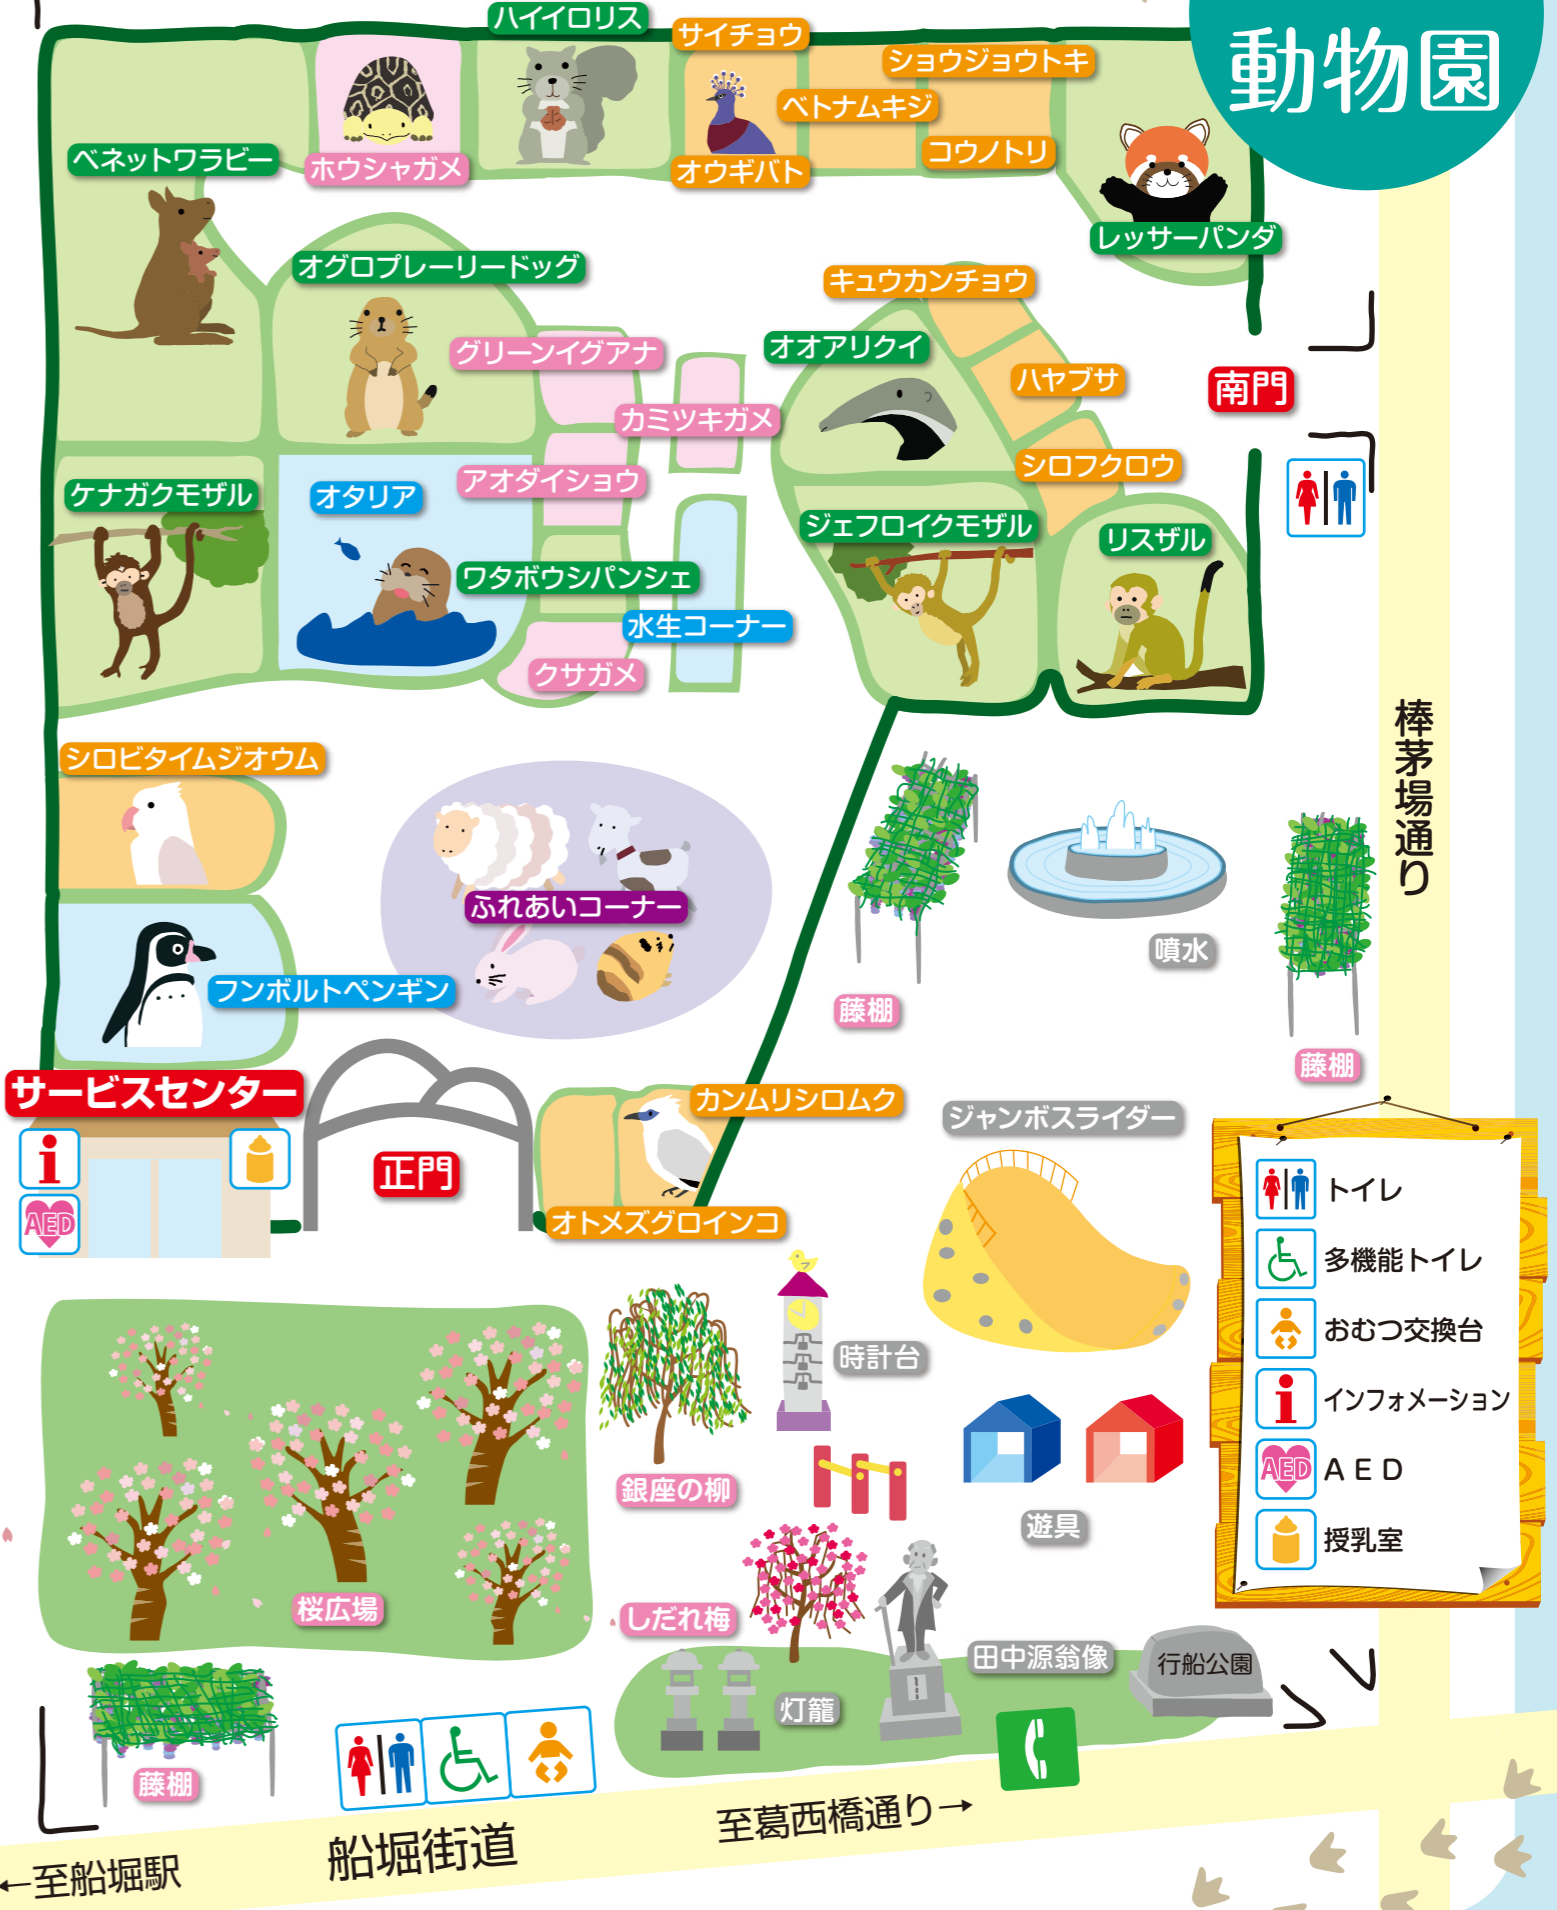

平成庭園

自然動物園

行

船

公

園

マ

ツ

プ

花ごよみ	2月	3月	4月	5月	6月	7月	8月	9月	10月	11月	12月
		桜			アジサイ					モミジ	
			ツバジ・サツキ			サルズベリ					
	梅		花菖蒲								
			スイレン								

- トイレ
- 多機能トイレ
- おむつ交換台
- インフォメーション
- AED
- 授乳室