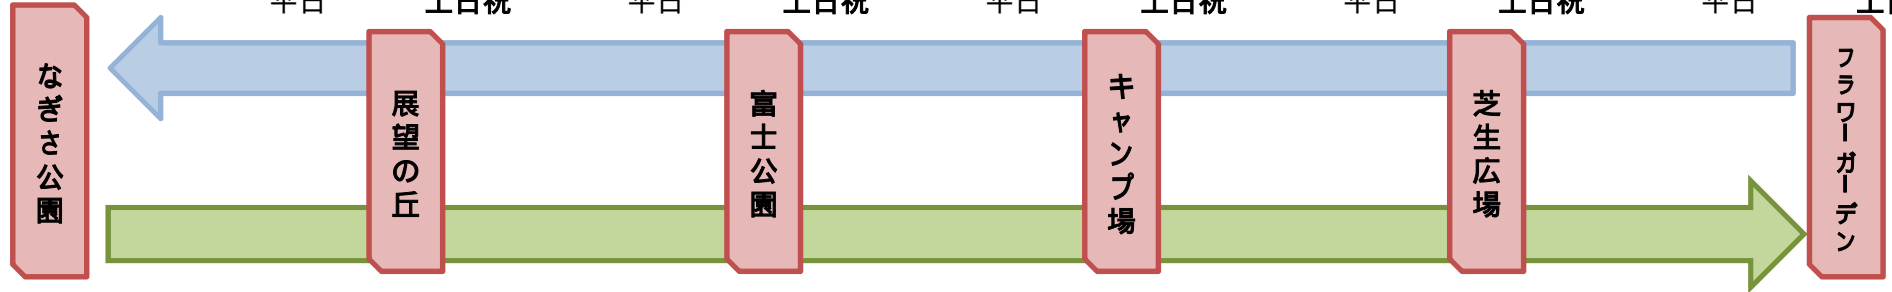

パノラマシャトル 夏期時刻表 (4 / 1 ~ 9 / 30)

9:57	10:37	14:27	9:52	10:32	14:22	9:48	10:28	14:18	9:47	10:27	14:17	9:45	10:25	14:15
10:47	11:02	14:52	10:42	10:57	14:47	10:38	10:53	14:43	10:37	10:52	14:42	10:35	10:50	14:40
11:37	11:27	15:17	11:32	11:22	15:12	11:28	11:18	15:08	11:27	11:17	15:07	11:25	11:15	15:05
12:57	11:52	15:42	12:52	11:47	15:37	12:48	11:43	15:33	12:47	11:42	15:32	12:45	11:40	15:30
13:47	12:17	16:07	13:42	12:12	16:02	13:38	12:08	15:58	13:37	12:07	15:57	13:35	12:05	15:55
14:37	12:42	16:32	14:32	12:37	16:27	14:28	12:33	16:23	14:27	12:32	16:22	14:25	12:30	16:20
15:27	13:37	16:52	15:22	13:32	16:47	15:18	13:28	16:43	15:17	13:27	16:42	15:15	13:25	16:40
16:17	14:02		16:12	13:57		16:08	13:53		16:07	13:52		16:05	13:50	
平日	土日祝		平日	土日祝		平日	土日祝		平日	土日祝		平日	土日祝	