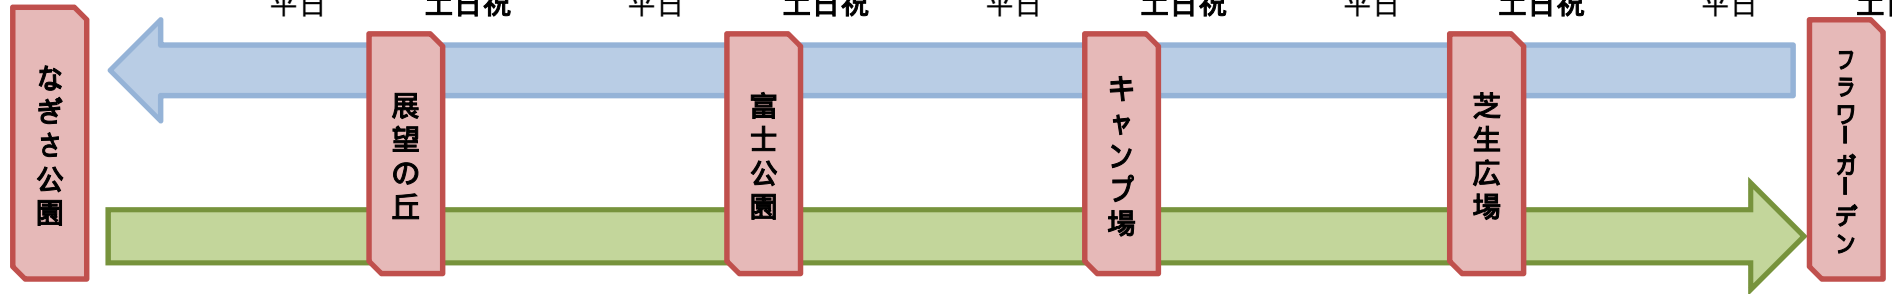

10:37	10:17	13:42	10:32	10:12	13:37	10:28	10:08	13:33	10:27	10:07	13:33	10:25	10:05	13:30
11:27	10:42	14:07	11:22	10:37	14:02	11:18	10:33	13:58	11:17	10:32	13:58	11:15	10:30	13:55
12:17	11:07	14:32	12:12	11:02	14:27	12:08	10:58	14:23	12:07	10:57	14:23	12:05	10:55	14:20
13:37	11:32	14:57	13:32	11:27	14:52	13:28	11:23	14:48	13:27	11:22	14:48	13:25	11:20	14:45
14:27	11:57	15:22	14:22	11:52	15:17	14:18	11:48	15:13	14:17	11:47	15:13	14:15	11:45	15:10
15:17	12:22	15:47	15:12	12:17	15:42	15:08	12:13	15:38	15:07	12:12	15:38	15:05	12:10	15:35
16:07	13:17	16:12	16:02	13:12	16:07	15:58	13:08	16:03	15:57	13:08	16:03	15:55	13:05	16:00
平日	土日祝		平日	土日祝		平日	土日祝		平日	土日祝		平日	土日祝